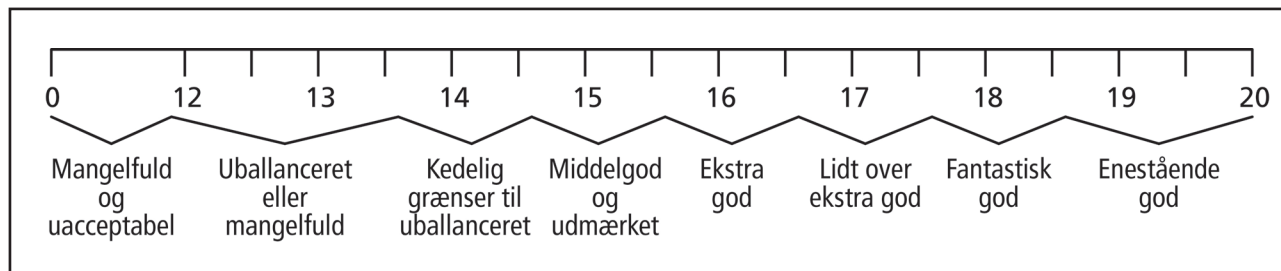

Smageskema

Dato:

Navn:

Copenhagen Colheita Club

Portvinstype	Farve / Udseende	Duft	Smag	Point
1				
2				
3				
4				
5				
6				

Notater: