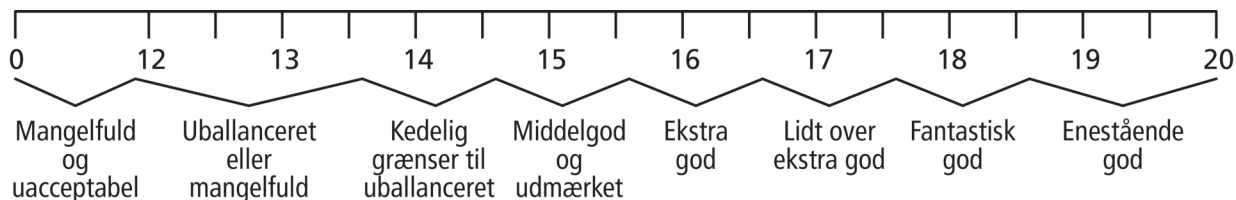

Smageskema

Dato:

Navn:

Copenhagen Colheita Club

	Portvinstype	Farve / Udseende	Duft	Smag	Point
7					
8					
9					
10					
11					
12					

Notater: